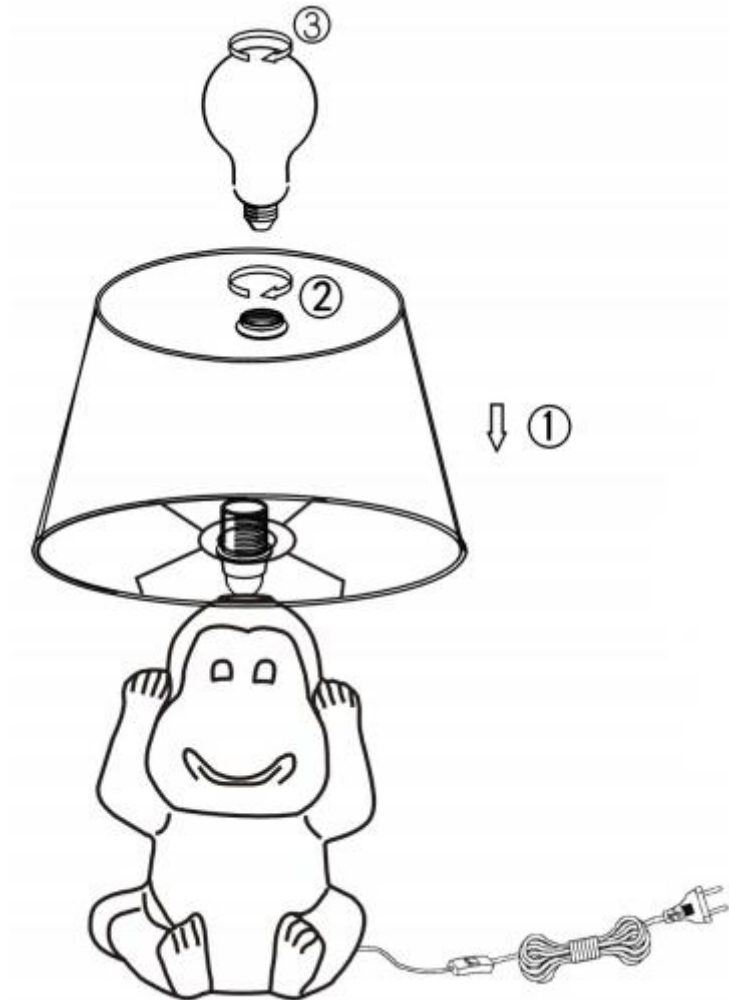

(SR) UPOZORENJE!

Prije početka montaže, pažljivo pročitajte sigurnosne upute!

230V~ 50Hz
1 x E14 max.40W

reality-leuchten.de/
R50861001