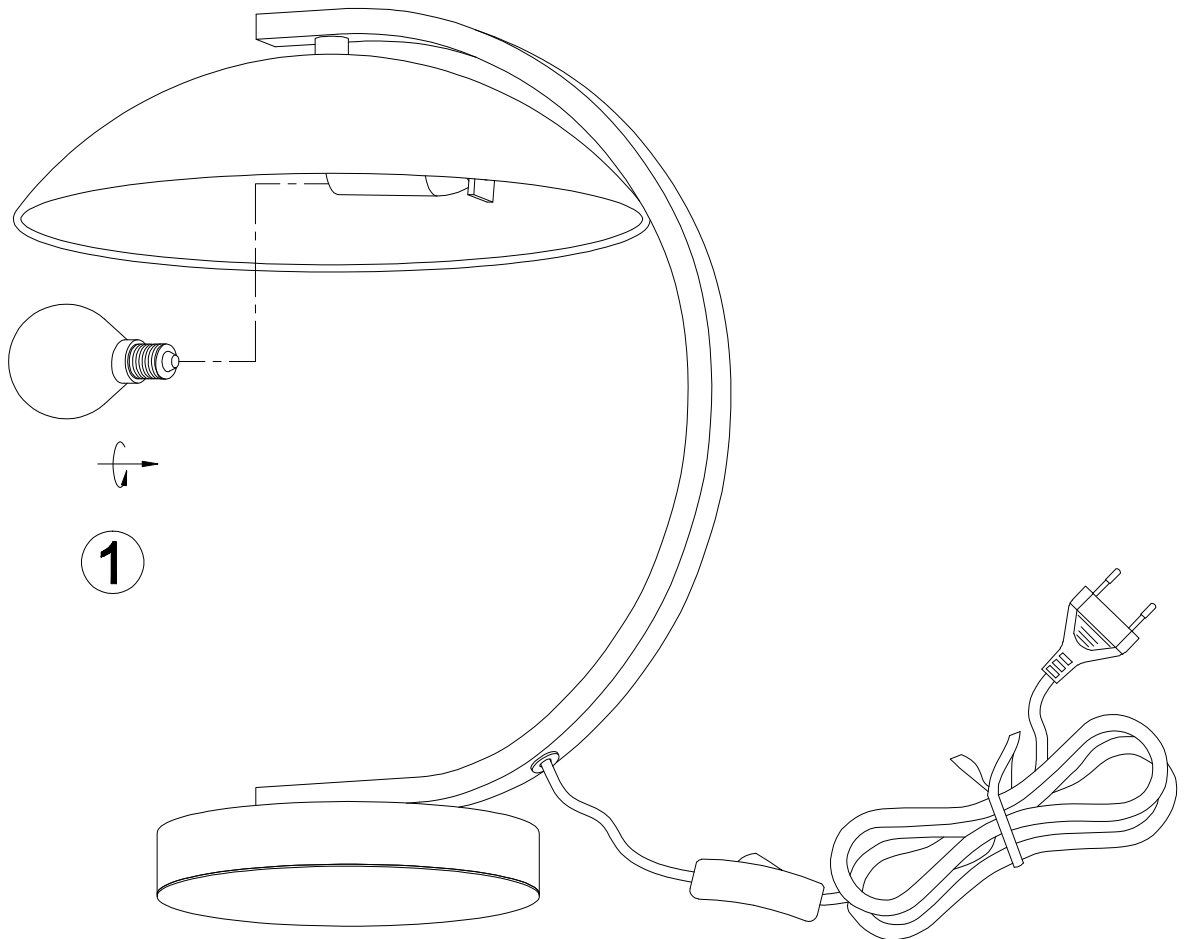

230V ~ 50Hz, 1 x E14/ max. 40W