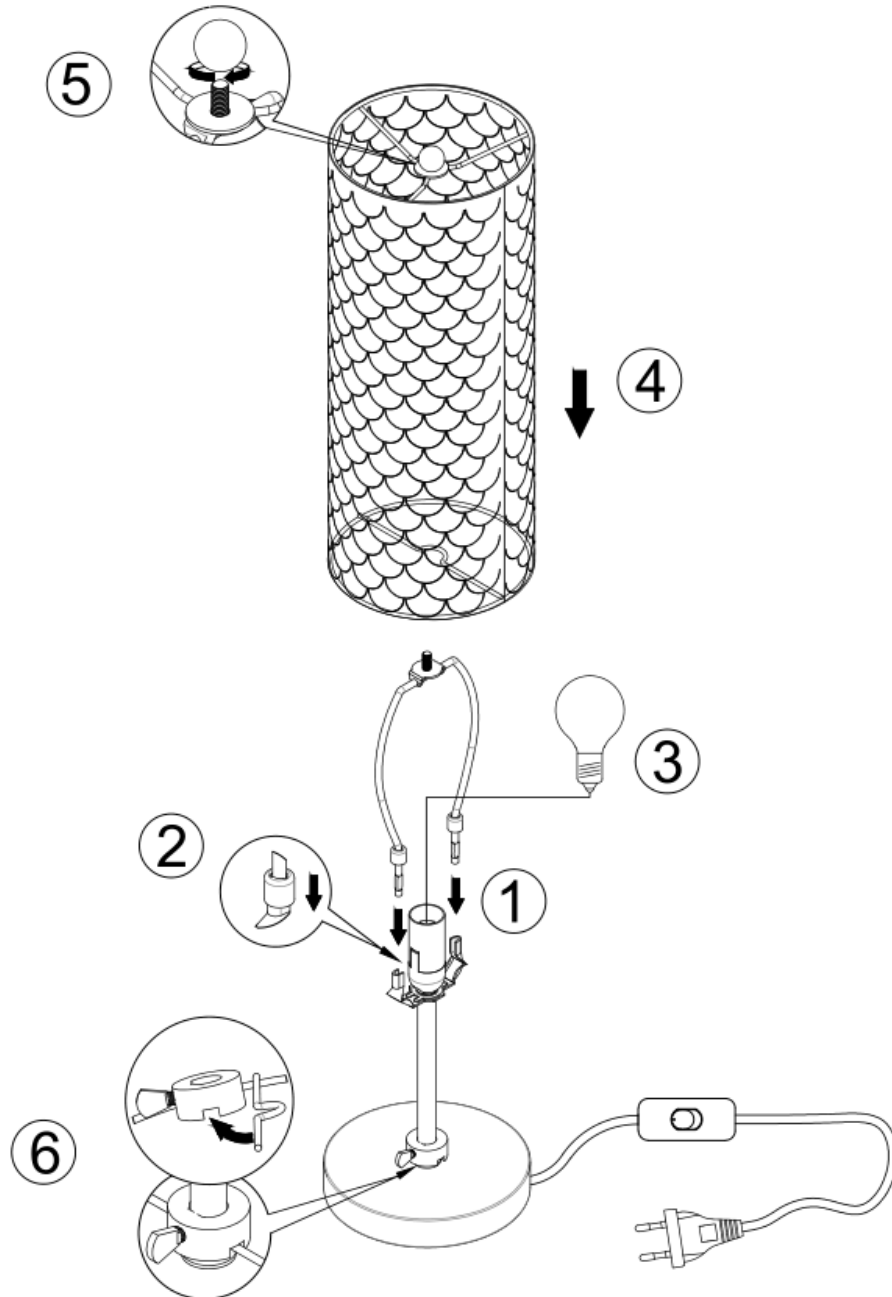

230V ~ 50Hz, 1 x E14 / max. 25W

IP 20