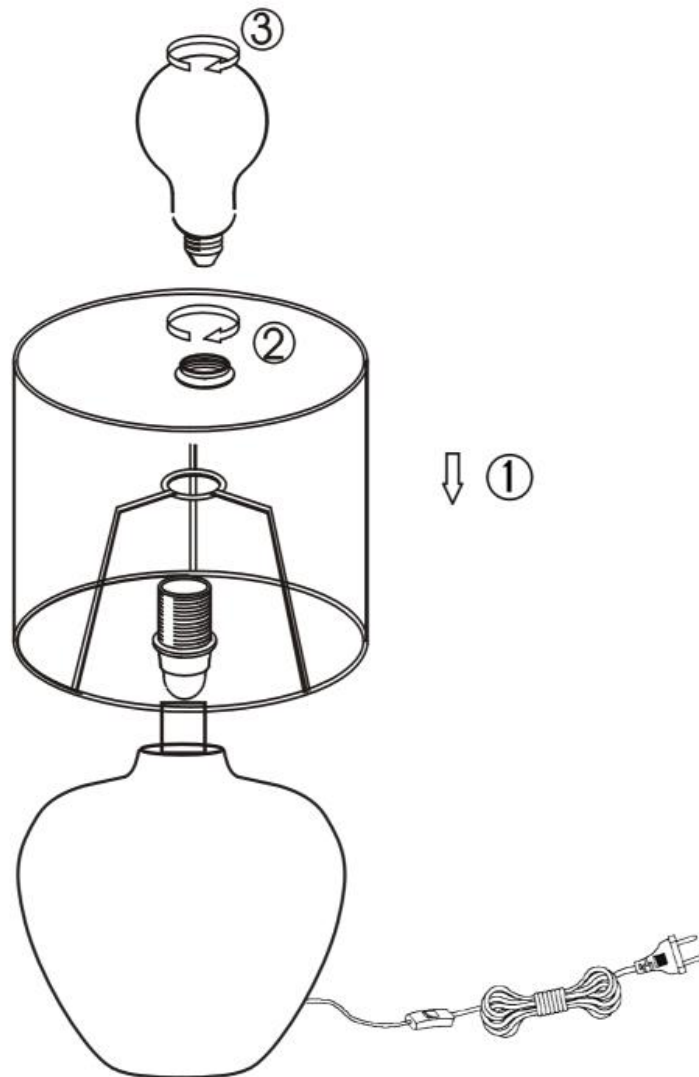

(SR) UPOZORENJE!

Prije početka montaže, pažljivo pročitajte sigurnosne upute!

230V~ 50Hz
1 x E14 max.40W

reality-leuchten.de/
R50951811