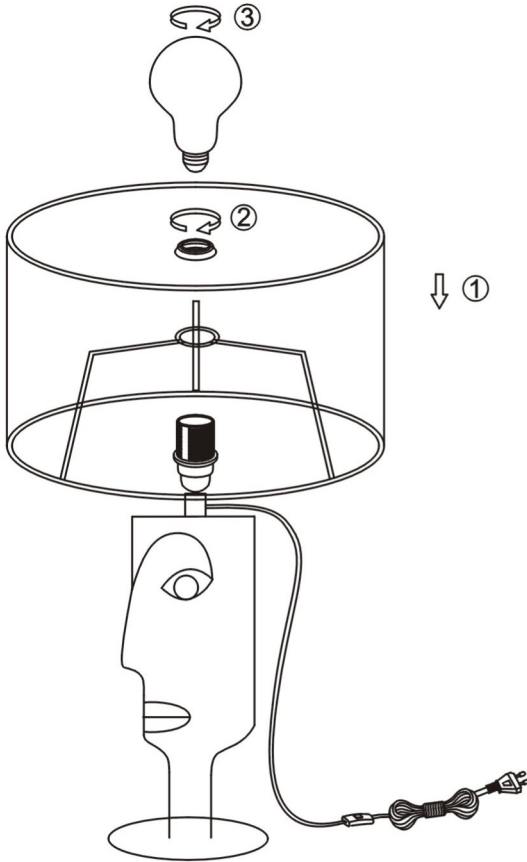

(SR) UPOZORENJE!

Prije početka montaže, pažljivo pročitajte sigurnosne upute!

(UK) ПОПЕРЕДЖЕННЯ!

Перед розбиранням, будь ласка, уважно прочитайте інструкції з техніки безпеки!

230V~50Hz
1x E27 max.60W