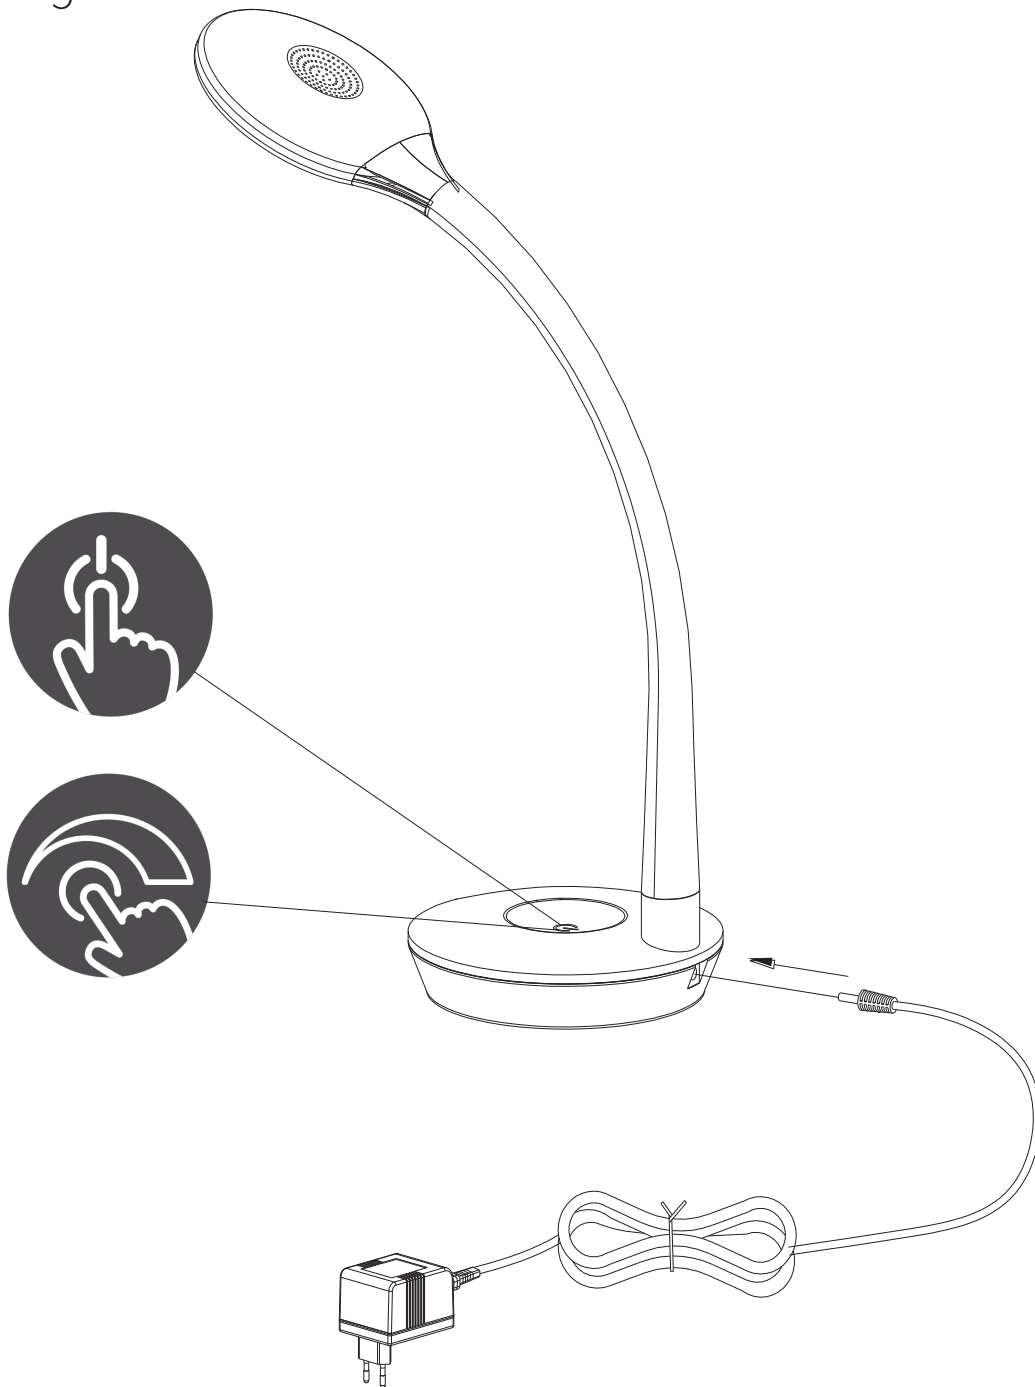

Norėdami saugiai ir teisingai sumontuoti šviestuv vadovaukitės šia instrukcija!

**(ET) HOIATUS!**

Enne monteerimist lugege ohutusjuhised tähelepanelikult läbi!

**(DA) OBS!**

Læs sikkerhedsinformationen nøje, før du monterer produktet!

**(NO) ADVARSEL!**

Les sikkerhetsinformasjonen nøye før du monterer produktet!

**(LV) UZMANĪBU!**

Pirms montāžas uzmanīgi izlasiet drošības norādījumus!

230V ~ 50Hz, 1 x LED 3 W