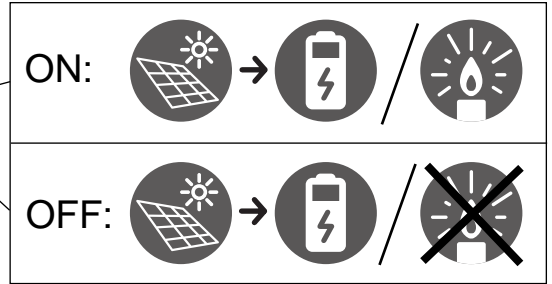

Norėdami saugiai ir teisingai sumontuoti šviestuv vadovaukitės šia instrukcija!

**(ET) HOIATUS!**

Enne monteerimist lugege ohutusjuhised tähelepanelikult läbi!

**(DA) OBS!**

Læs sikkerhedsinformationen nøje, før du monterer produktet!

**(NO) ADVARSEL!**

Les sikkerhetsinformasjonen nøye før du monterer produktet!

**(LV) UZMANĪBU!**

Pirms montāžas uzmanīgi izlasiet drošības norādījumus!

**(SR) UPOZORENJE!**

Prije početka montaže, pažljivo pročitajte sigurnosne upute!