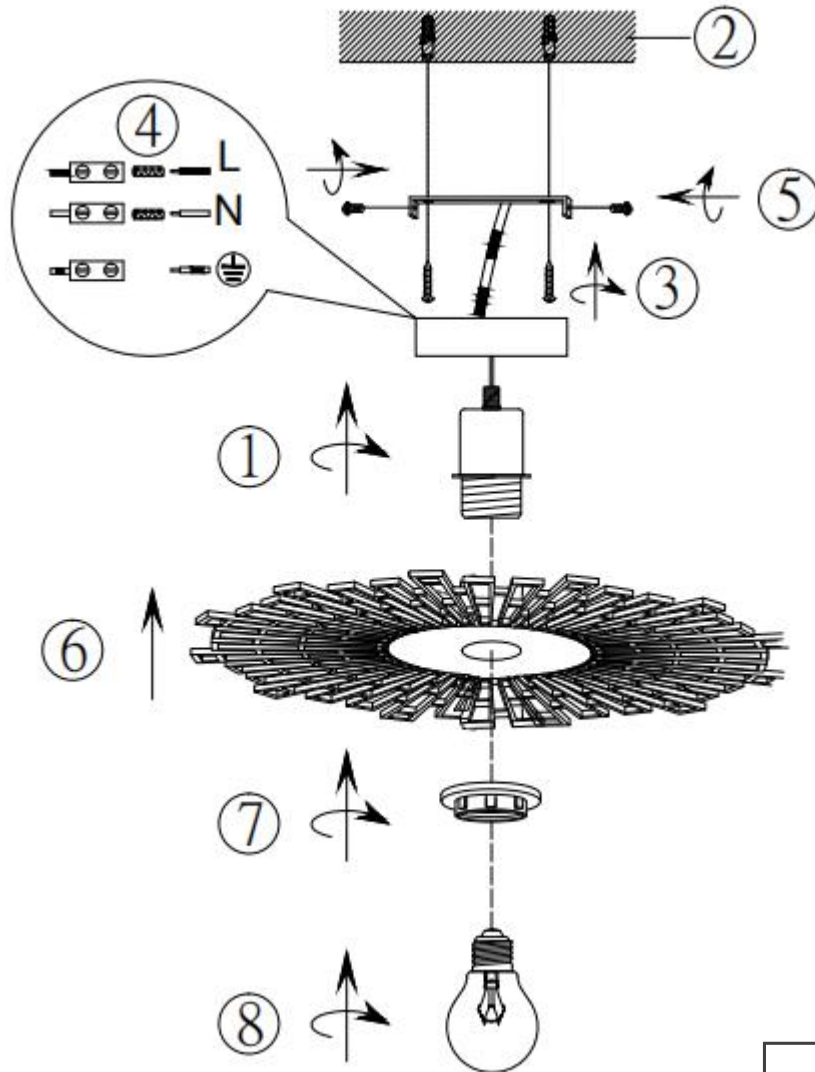

(SR) UPOZORENJE!

Prije početka montaže, pažljivo pročitajte sigurnosne upute!

reality-leuchten.de/
R60131002

230V ~ 50Hz, 1 x E27/max. 60W