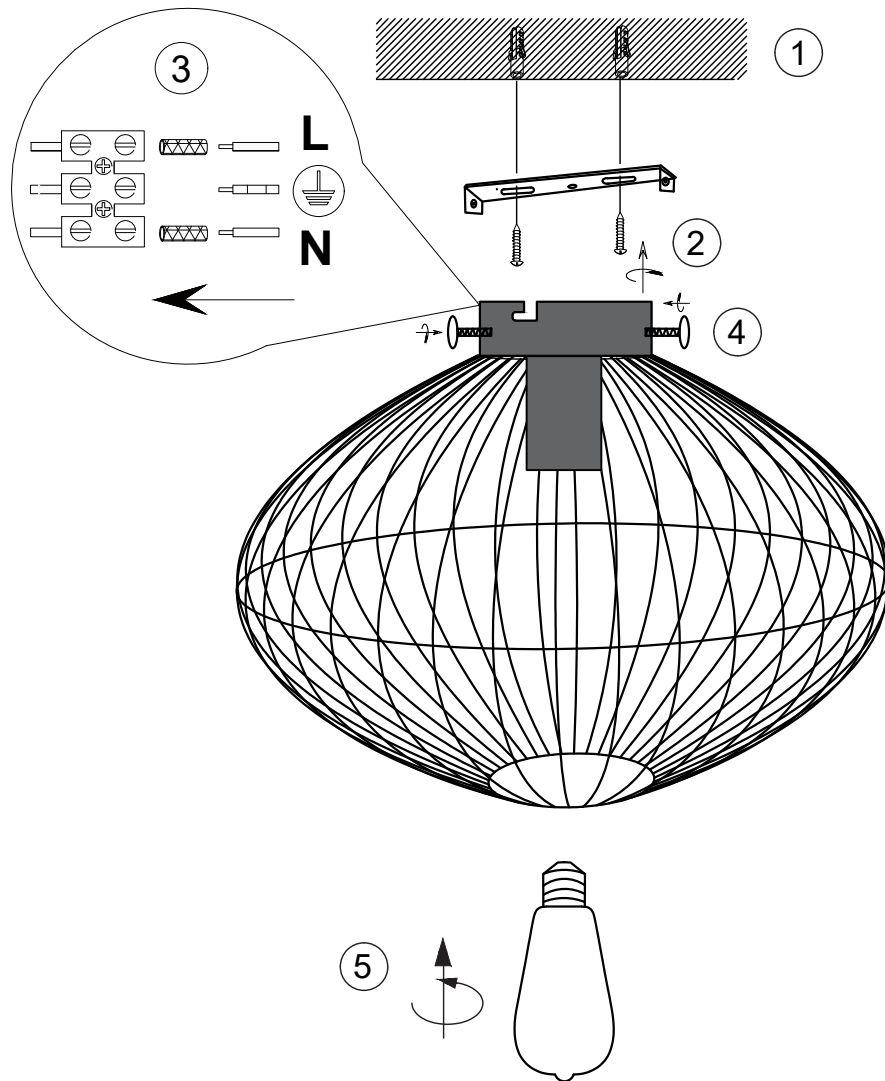

(SR) UPOZORENJE!

Prije početka montaže, pažljivo pročitajte sigurnosne upute!

230V ~ 50Hz, 1 x E27/ max. 40W

reality-leuchten.de/
R60831032