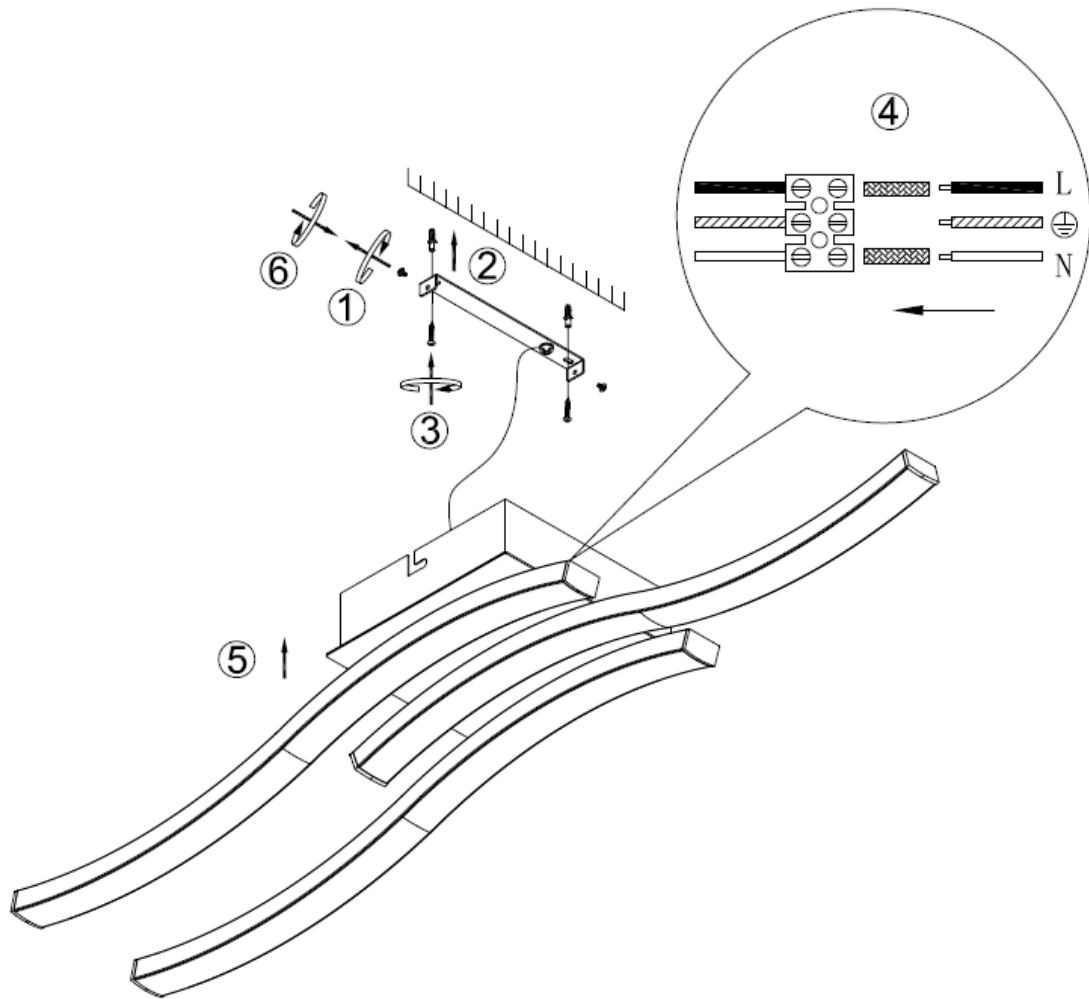

(ET) HOIATUS!

Enne monteerimist lugege ohutusjuhised tähelepanelikult läbi!

230V~50Hz
3 x LED 5W

reality-leuchten.de/

IP 20