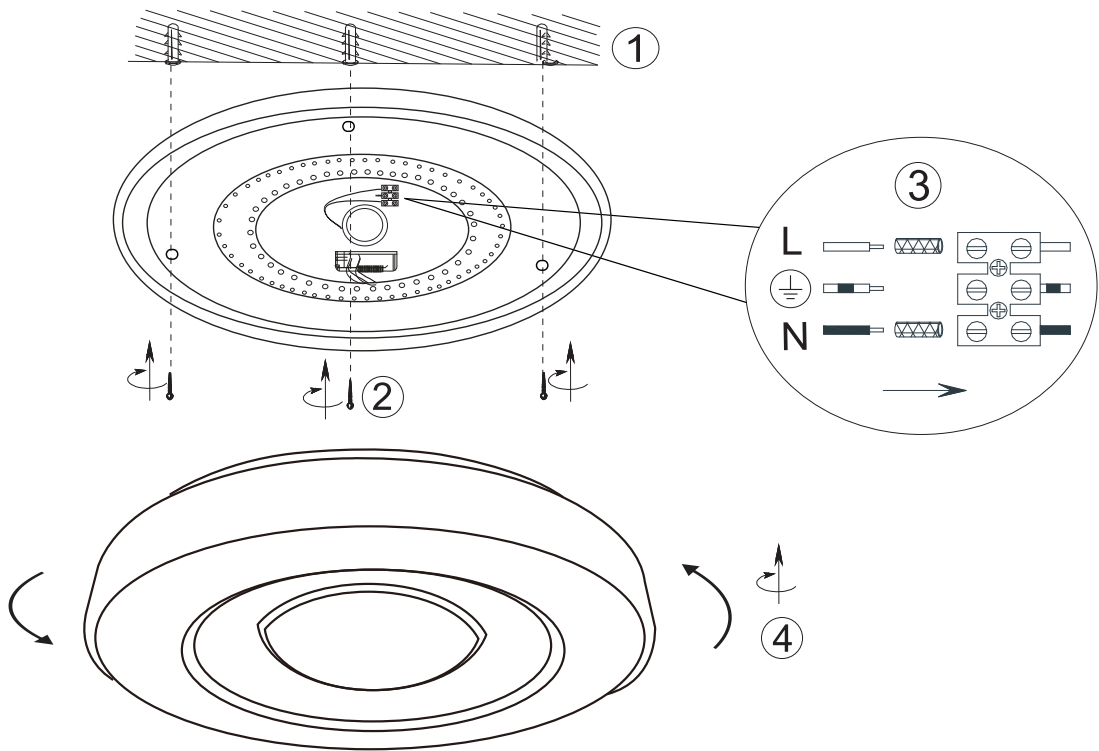

(SR) UPOZORENJE!

Prije početka montaže, pažljivo pročitajte sigurnosne upute!

230V~50Hz, 1 x LED 22W