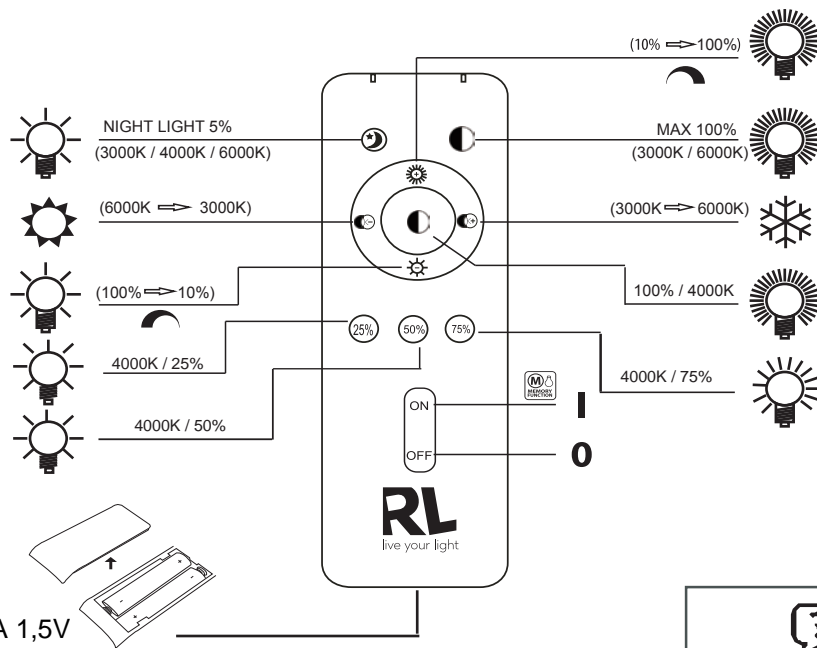

(SR) UPOZORENJE!

Prije početka montaže, pažljivo pročitajte sigurnosne upute!

230V~50Hz, 1 x LED 22.5W

reality-leuchten.de/
R67045800