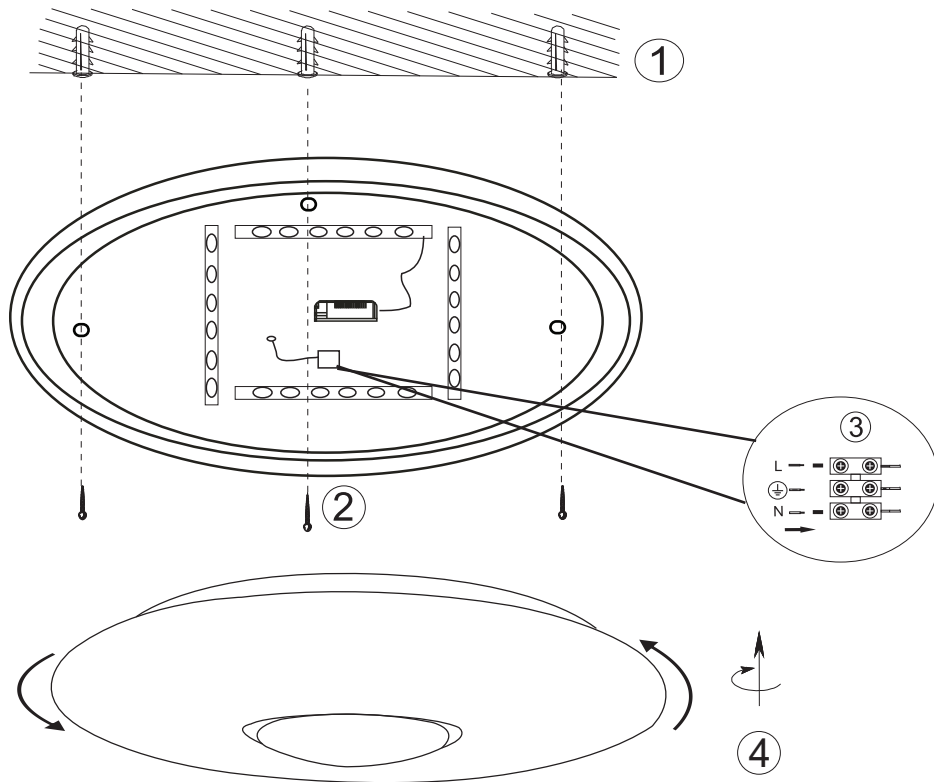

(SR) UPOZORENJE!

Prije početka montaže, pažljivo pročitajte sigurnosne upute!

230V~50Hz, 1 x LED 21W

reality-leuchten.de/
R67541101