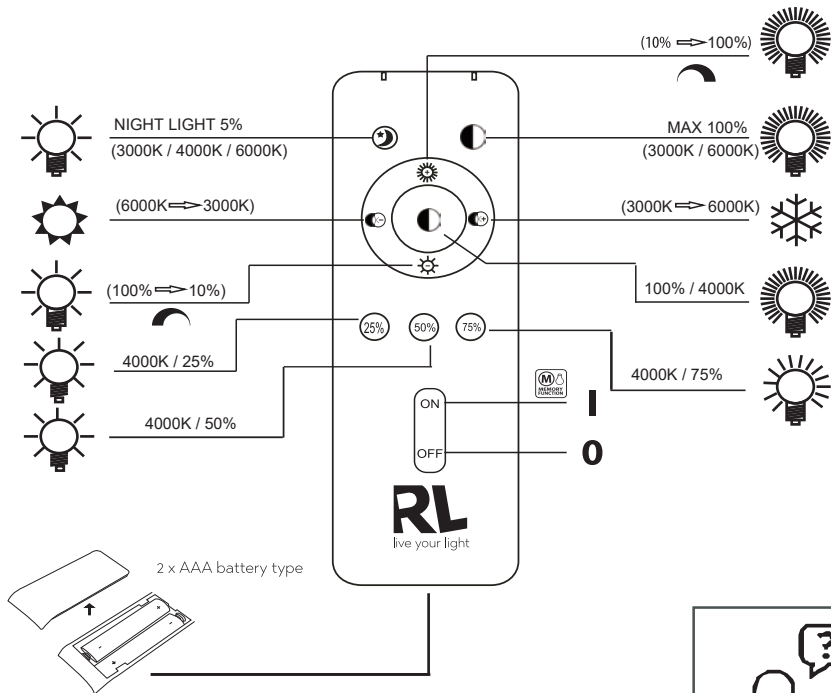

(SR) UPOZORENJE!

Prije početka montaže, pažljivo pročitajte sigurnosne upute!

230V~50Hz, 1 x LED 21W

reality-leuchten.de/
R67541101