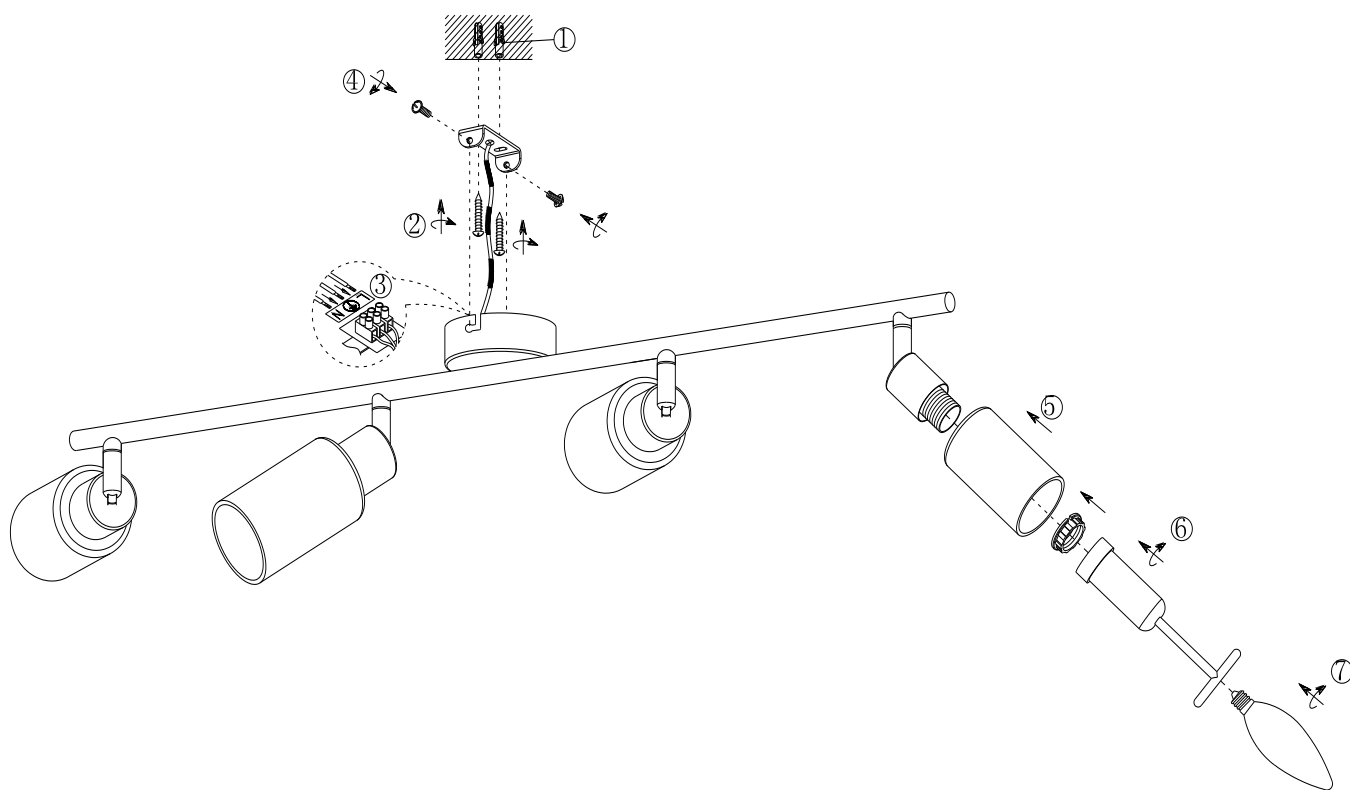

R80014007

Art.-Nr.:R80014007

**230V~50Hz**  
**4 x E14 max.40W**