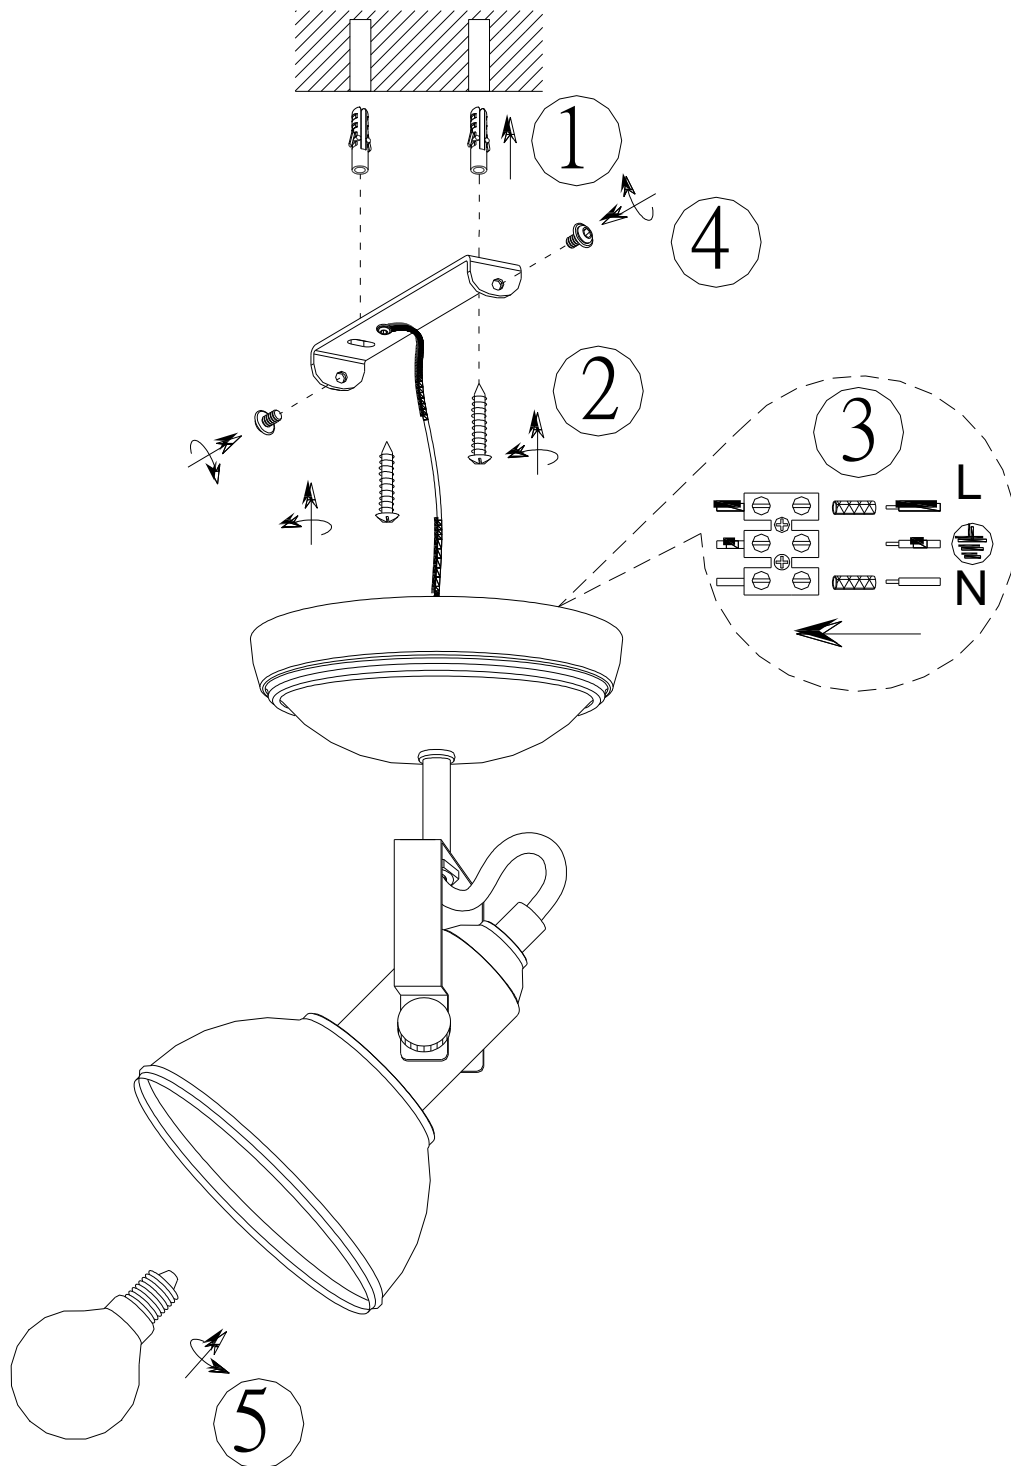

230V~ 50Hz, 1 x E14 / max. 40W