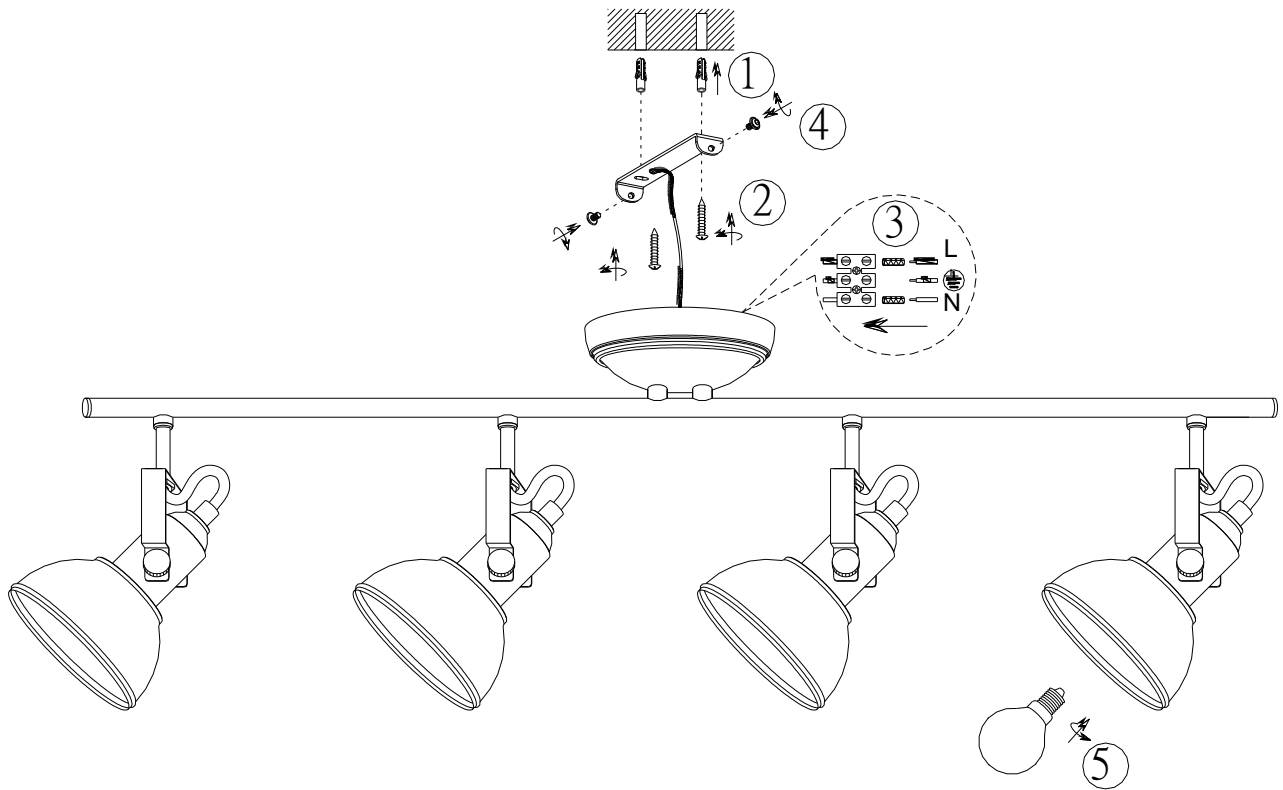

230V~ 50Hz, 4 x E14 / max. 40W