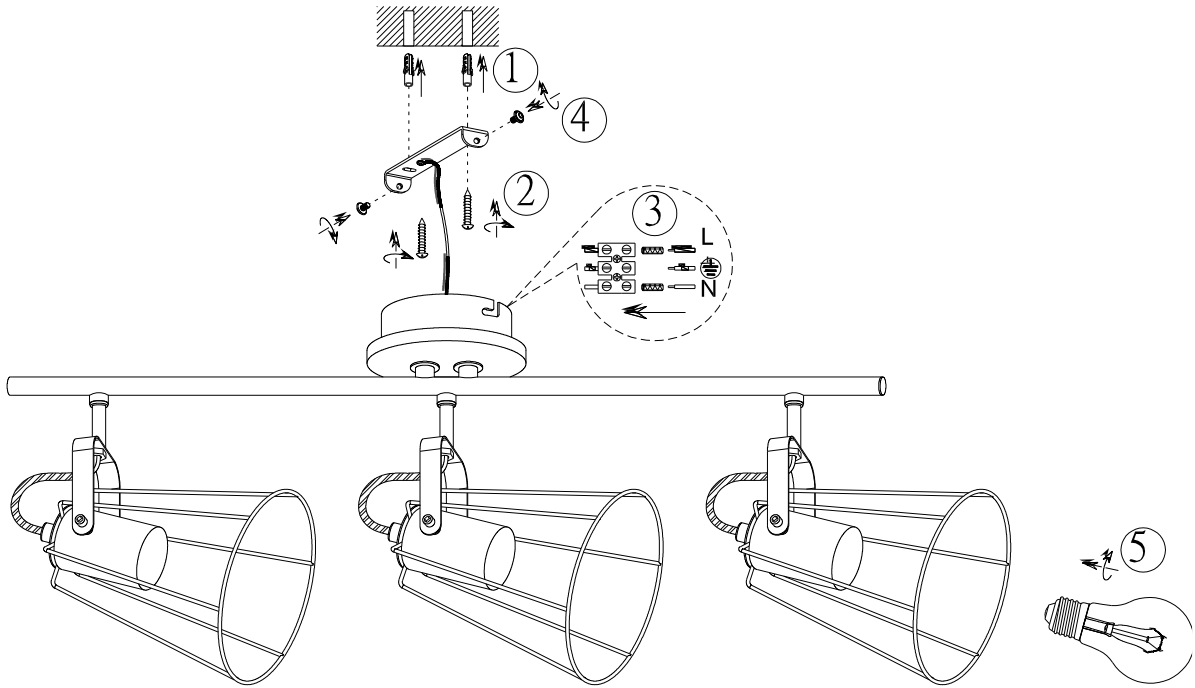

(SR) UPOZORENJE!

Prije početka montađe, pažljivo pročitatje sigurnosne upute!

230V~50Hz
3 x E27 / max.60W

reality-leuchten.de/
R80613032