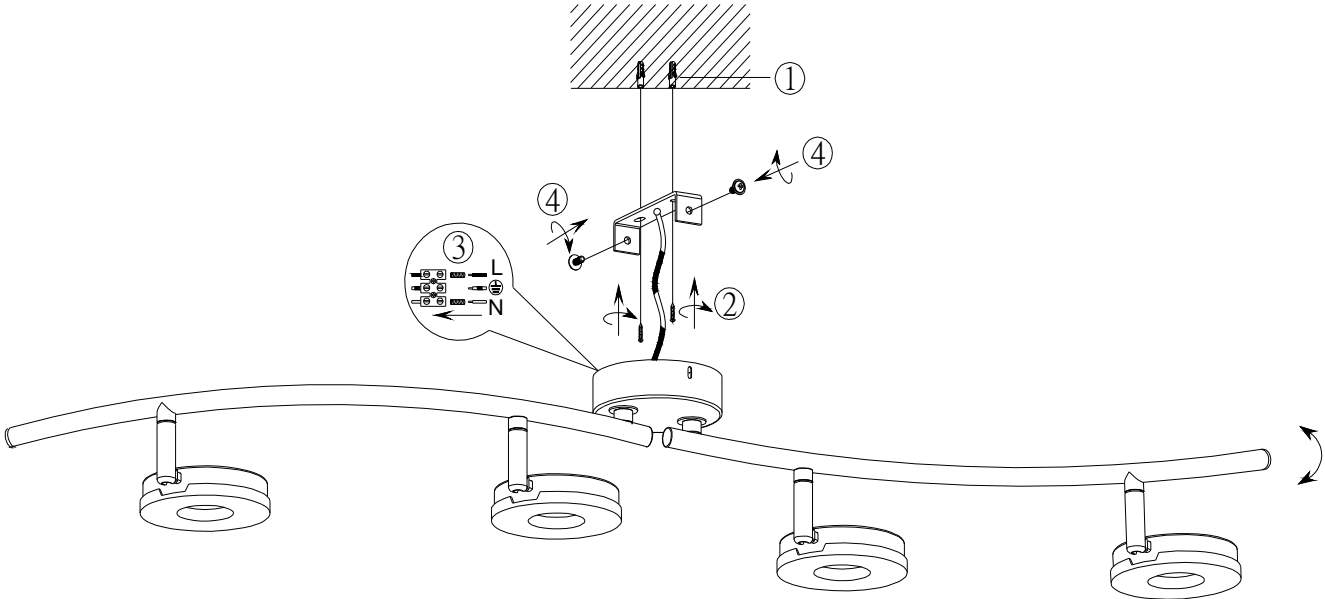

R824141XX

Art.-Nr.: R824141XX

230V~50Hz
4 x LED 4W