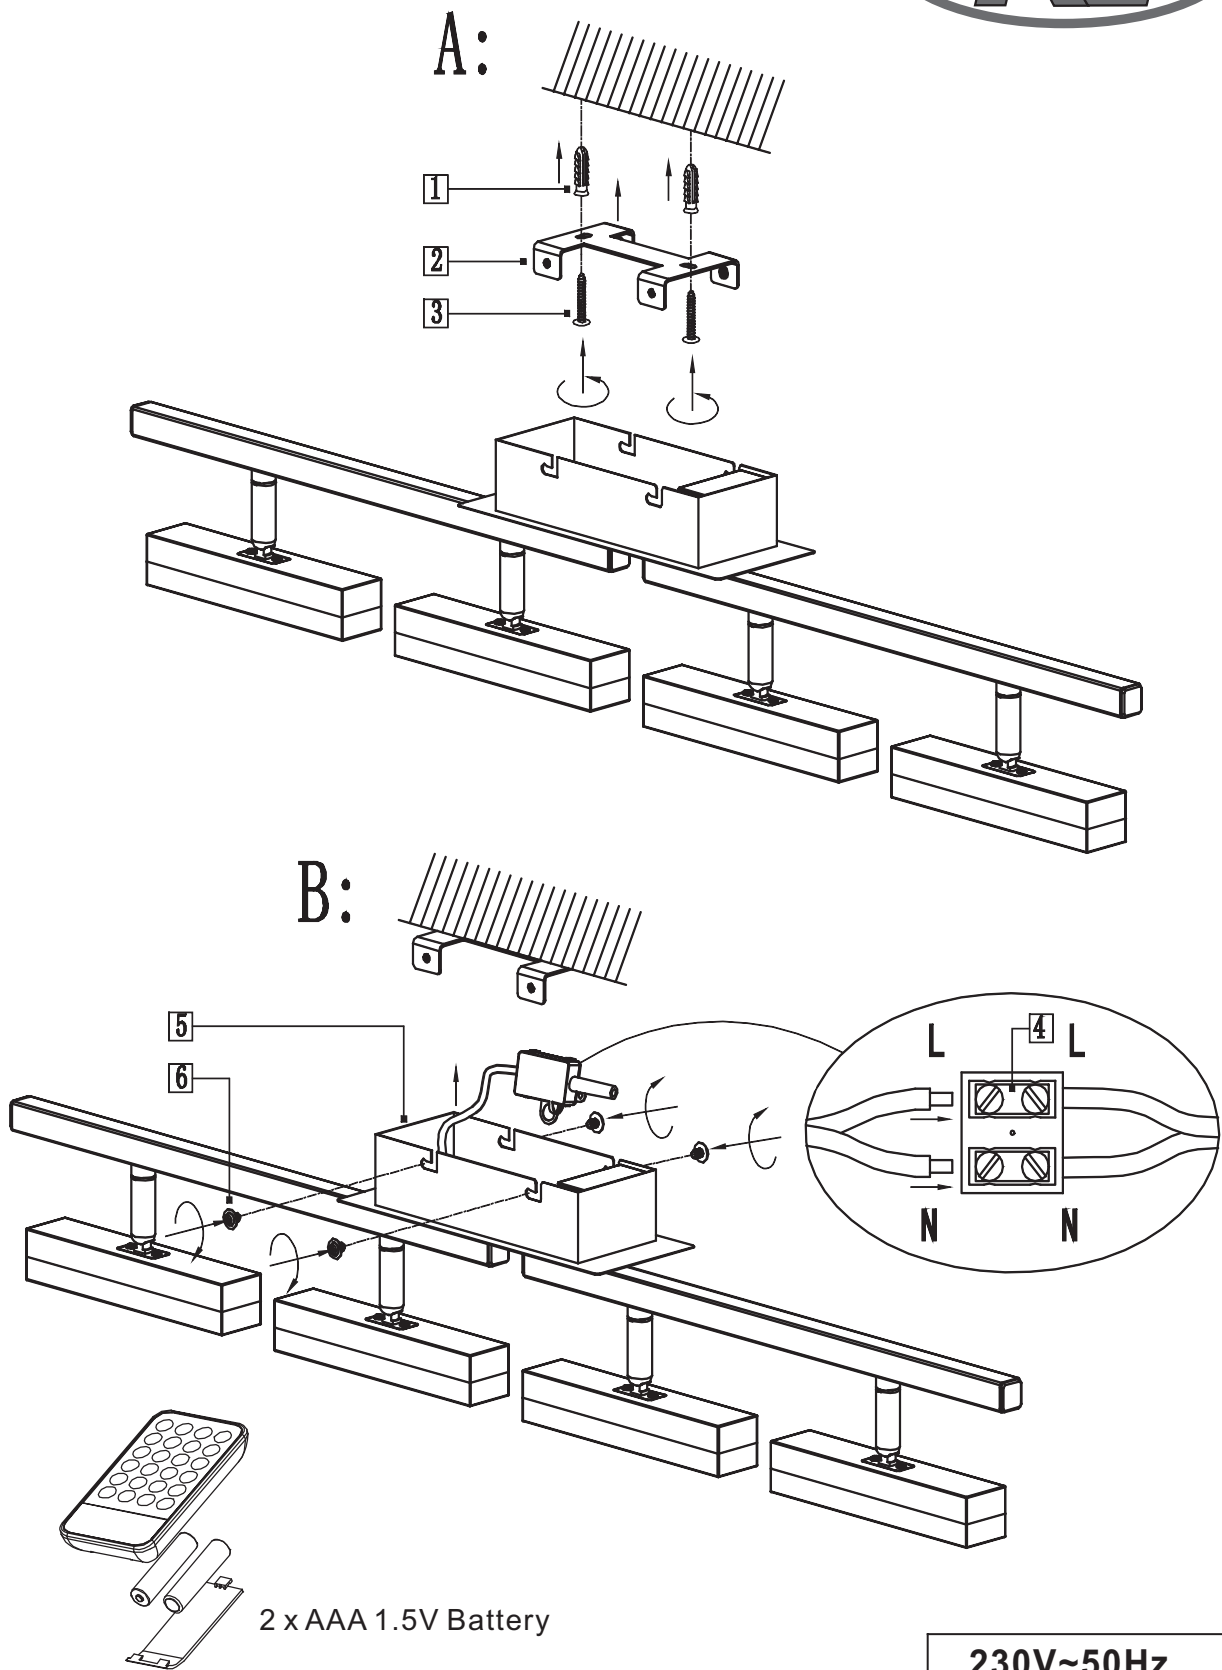

Art.-Nr.: R82424107

230V~50Hz  
4 x LED 3.5W